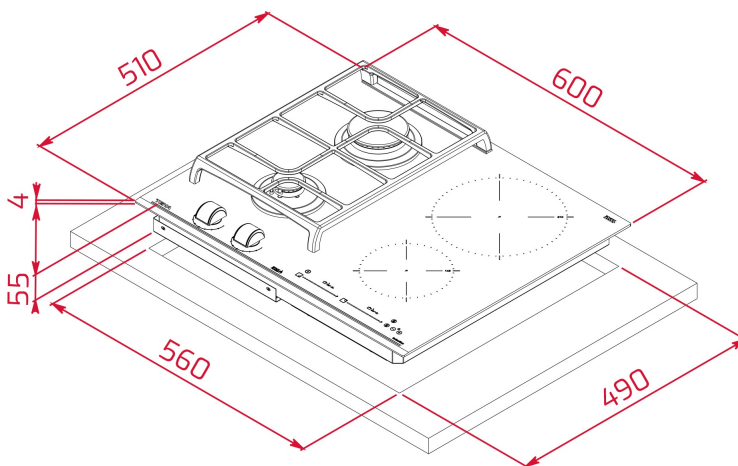

1 x indukce Ø 145

1 rychlý plynový hořák (2,8 kW)

1 pomocný plynový hořák (1,0 kW)

Plyn: 9 úrovní výkonu plynu s přesnou kontrolou

plamene, automatické zapalování plynu, litinová

mřížka

Indukce: funkce Power Plus, tři speciální funkce

vaření s teplotními čidly (vření, rozpouštění

a udržení teploty), časovač, ukazatel zbytkového

tepla, systém bezpečnostního zablokování

Maximální jmenovitý výkon: 4,0 kW (plyn) a 3 500 W (indukce)

ROZMĚRY

Výška produktu (mm): 98

Šířka produktu (mm): 600

Hloubka produktu (mm): 510

Délka produktu (mm):

Čistá hmotnost (kg): 12,8

TECHNICKÁ SPECIFIKACE

VHODNÉ ROZMĚRY

Šířka pro vestavbu (mm): 560

Hloubka pro vestavbu (mm): 490

Výška pro vestavbu (mm): 49

SPECIFICKÉ VLASTNOSTI

Gas type: Natural&Butane

Nejvyšší jmenovitý výkon (W) (plyn): 3800

Automatické zapalování: ANO

Počet úrovní elektrického výkonu: 9