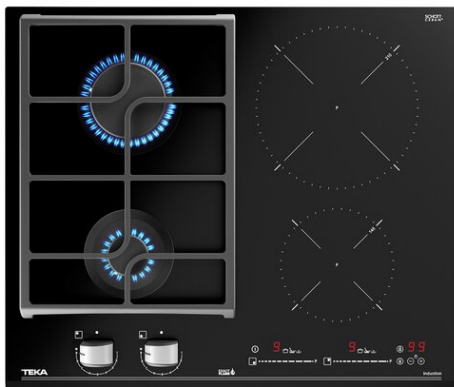

TEKA

JZC 64322 ABC BK Kombinovaná plynová a indukční varná deska 60 cm

Snadná
instalace

ExactFlame
regulace
plamene

Automatické
zapalování

Automatické
zamykání

MultiSlider

Napájení

Napájení Power
Plus

POPIS

Kombinovaná plynová a indukční varná deska 60 cm

STYL

Total

BARVY

ODKAZ

REF. 112570203
EAN. 8434778019889

VLASTNOSTI

Řada Hybrid

Kombinovaná plynová a indukční varná deska 60 cm

Dotykové ovládání MultiSlider pro indukci a ovládání

ExactFlame pro plyn

Keramické sklo, zkosená přední hrana

4 varné zóny:

1 x indukce Ø 210

Hloubka pro vestavbu (mm): 490

Výška pro vestavbu (mm): 49

SPECIFICKÉ VLASTNOSTI

Gas type: Natural&Butane

Nejvyšší jmenovitý výkon (W) (plyn): 3800

Automatické zapalování: ANO

Počet úrovní elektrického výkonu: 9