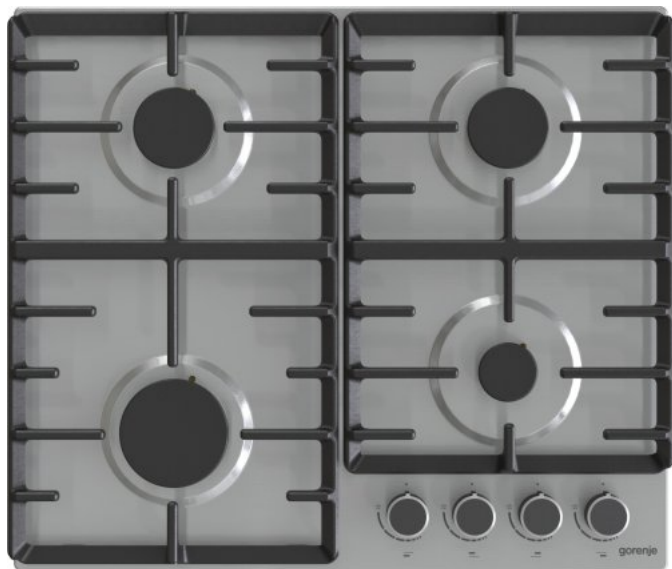

# G642ABX

**gorenje**  
Life Simplified

Nerez

Tvar knoflíků ovládání: **Ergonomické knoflíky**

Jednoruční zapalování plynových hořáků

4 varné zóny (1 malý hořák + 1 velký hořák + 2 standardní hořáky) Vlevo vpředu: Velký hořák  $\varnothing$  9.85 cm, 3 kW, Vpravo vpředu: Malý hořák  $\varnothing$  5.37 cm, 1.05 kW, Vlevo vzadu: Standardní hořák  $\varnothing$  7.35 cm, 1.8 kW, Vpravo vzadu: Standardní hořák  $\varnothing$  7.35 cm, 1.8 kW

Provedení nosné mřížky: **Litínové nosné mřížky**

Pojistky plamene hořáků

Plyn: **G20/20 zemní plyn**

Rozměry (šxvxh): **60 x 13 x 52 cm**

Rozměry zabaleného spotřebiče (šxvxh): **68 x 15,7 x 60 cm**

Rozměry k zabudování (šxvxh): **56 x 10 x 49 cm**

Netto hmotnost: **11 kg**

Brutto hmotnost: **11,7 kg**

Art.nb.: **737654**

EAN kód: **3838782467103**

 Litínové mřížky ProGrids

 Velký povrch BigSurface

 Jednoruční zapalování

Variace možností