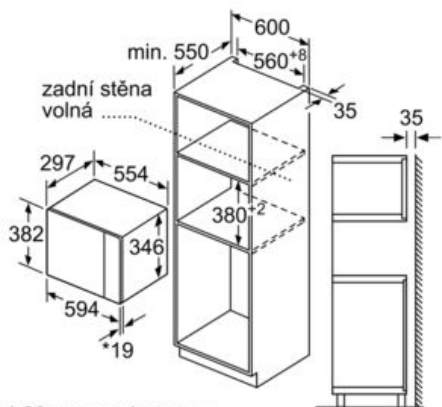

Příslušenství

- 1 x otočný talíř

Rozměry a technické informace

- délka síťového kabelu: 120 cm
- celkový příkon elektro: 1.27 kW
- vestavný spotřebič do skříňky o šířce 60 cm s hloubkou min. 30 cm, pro vestavbu do vysoké skříňky
- rozměry (v x š x h): 382 mm x 594 mm x 317 mm
- rozměry niky (v x š x h): 362 mm - 365 mm x 560 mm - 568 mm x 300 mm
- „potřebné rozměry naleznete v instalačních materiálech“

Serie | 4 Mikrovlnné trouby

Vestavná mikrovlnná trouba BFL523MS0 nerez

Mikrovlnná trouba
Vestavba do rohu

Rozměry v mm

* = hodnota pro spotřebiče s grilem

rozměry v mm

* 20 mm pro kovovou
čelní stranu

rozměry v mm

* 20 mm pro kovovou
čelní stranu

rozměry v mm