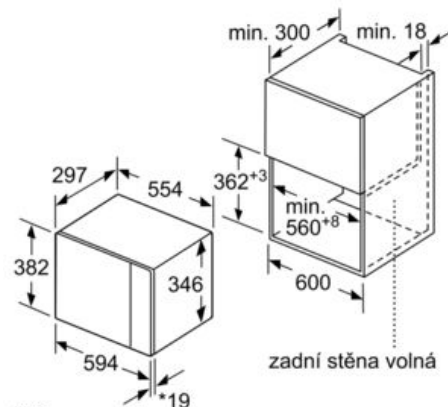

Příslušenství

- 1 x otočný talíř

Rozměry a technické informace

- délka síťového kabelu: 120 cm
- celkový příkon elektro: 1.27 kW
- vestavný spotřebič do skříňky o šířce 60 cm s hloubkou min. 30 cm, pro vestavbu do vysoké skříňky
- rozměry (v x š x h): 382 mm x 594 mm x 317 mm
- rozměry niky (v x š x h): 362 mm - 365 mm x 560 mm - 568 mm x 300 mm
- „potřebné rozměry naleznete v instalačních materiálech“

Serie | 4 Mikrovlnné trouby

Vestavná mikrovlnná trouba BFL523MS0 nerez

Mikrovlnná trouba
Vestavba do rohu

Rozměry v mm

* = hodnota pro spotřebiče s grilem

rozměry v mm

* 20 mm pro kovovou
čelní stranu

rozměry v mm

* 20 mm pro kovovou
čelní stranu

rozměry v mm