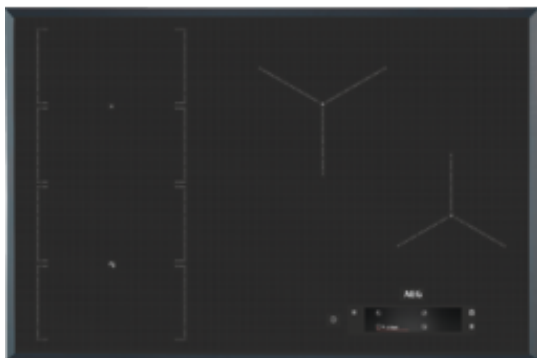

IAE84851FB Vestavná varná deska

Smažte a podávejte dle chuti

Při smažení dosáhnete pokaždé té nejlepší chuti a struktury pokrmu. Na začátek stačí zvolit pokrm i požadovaný výsledek přípravy. Už žádné odhady, kdy má pánev nebo olej správnou teplotu. Už žádné upravování teploty. S indukční varnou deskou SenseFry® je skvělá chuť pokrmu zaručena.

Už nemusíte odhadovat, tahle varná deska vám dá výsledky

Pokrm a požadovaný výsledek přípravy můžete na indukční varné desce SenseFry® zvolit pomocí inteligentního dotykového displeje. Technologie k dosažení nejlepších výsledků smažení zachovává rovnoměrné teplo. Už žádné odhady, kdy má pánev správnou teplotu. A není zapotřebí upravovat nastavení v průběhu přípravy.

Specifikace

- Typ desky: indukční
- Provedení: se zkosenou hranou
- Velký, vespělý barevný displej MaxiSight™
- Podsvícené ukazatele
- Indukční zóny s funkcí zvýšení výkonu
- Detekce hrnců a pánví
- Levá přední: Indukční , 2300/3200W/220mm
- Levá zadní: indukční , 2300/3200W/220mm
- Střední přední: ,
- Střední zadní: Indukční , 2300/3200W/210mm
- Pravá přední: indukční , 1800/2800W/180mm
- Pravá zadní: ,
- Zámek funkcí.
- Dětská pojistka
- Zabezpečení desky: Automatické vypnutí
- Zvukový signál
- Přičítací časoměr CountUp
- Časovač Eco
- Časové funkce
- Indikace zbytkového tepla OptiHeat
- Jednoduchá instalace pomocí příchyttek
- Barva a provedení: Tmavě šedá