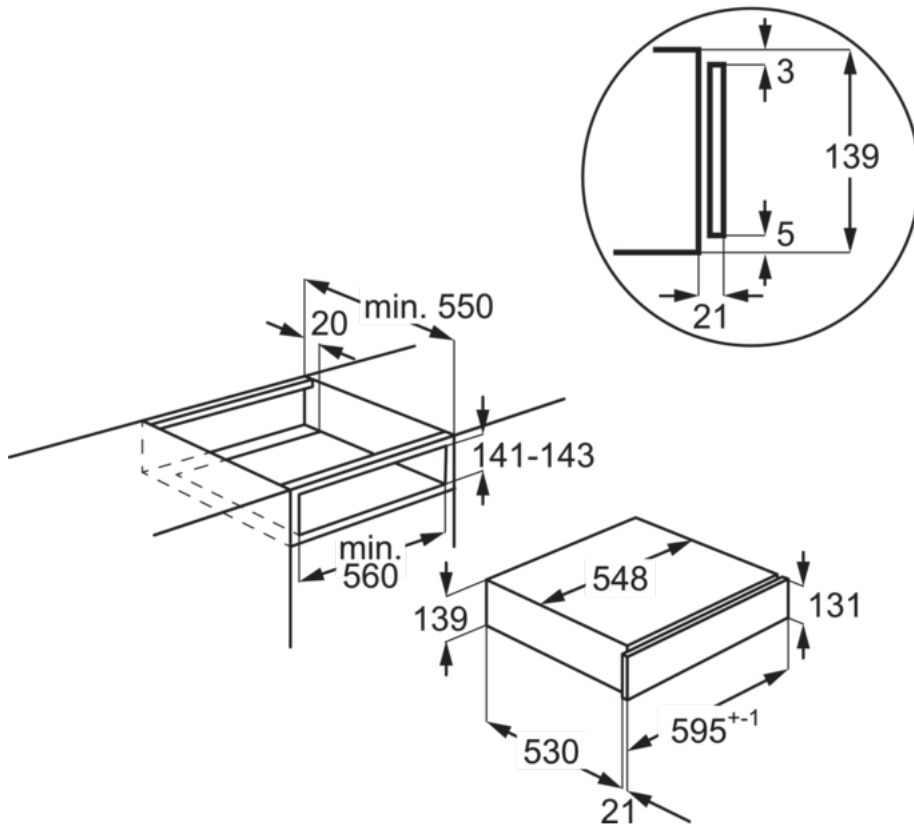

KDE911424B Ohřívací zásuvka

PSGBDR180DE0000I